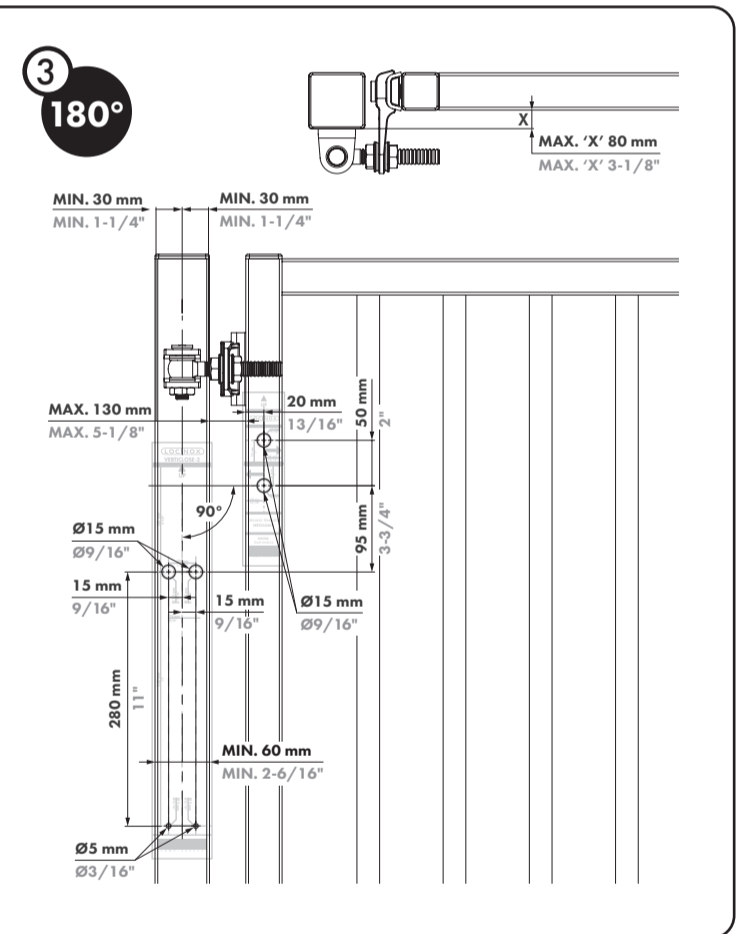

VERTICLOSE-2

<https://www.locinox.com/es-es/cierrapuertas/retroadaptación/p00009354>

El cierrapuertas Verticlose-2 es la versión superior dentro de la gama de productos Verticlose. Enormemente versátil y con unas características excelentes, Verticlose-2 es el cierrapuertas perfecto para bisagras tanto de 90° como de 180°. La pretensión integrada, la configuración continua de la velocidad y del golpe final y la fijación mediante la tecnología Quick-Fix aseguran una instalación rápida y eficiente. El elegante cierrapuertas de aluminio anodizado con componentes internos de alta tecnología garantiza una vida útil excepcionalmente prolongada. Para una instalación aún más eficiente, recomendamos el uso del Lion-VTC drill.

ESPECIFICACIONES TÉCNICAS

Ajuste de izquierda a derecha	Sí
Ancho de la puerta	900 - 1500 mm
Peso de la puerta	0 - 150 kg
Fuerza	25 Nm
Ángulo de apertura máximo	180°
Ajuste del golpe final	Sí
Ajuste de la velocidad	Sí
Cierrapuertas hidráulico	Sí
Materiales de la(s) parte(s) principal(es)	Aluminio con recubrimiento de polvo
Rango de temperatura	-30°C / 70°C
Normas	ADA PMR
Horas de pruebas de niebla salina	500
Frecuencia de prueba	500000
Años de garantía	3

5
90°

HEX
5mm
4mm

5
180°

6

7

8

9

10