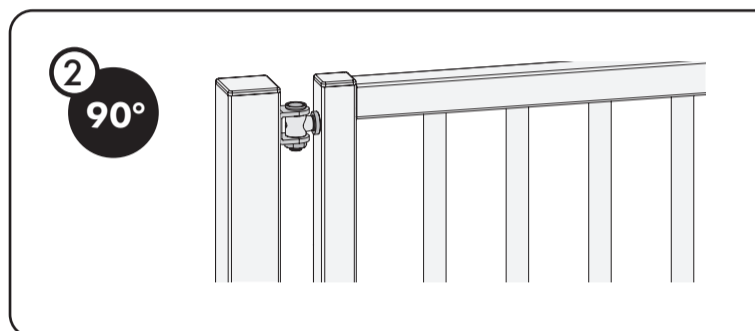

LOCINOX	LOCINOX USA
LIVE CHAT	LIVE CHAT
www.locinox.com	www.locinoxusa.com
BE-HQ: +32 56 77 27 66	877-LOCINOX
PL-CEE: +48 717 58 21 00	
help@locinox.com	helpusa@locinox.com
www.locinox.com/verticlose-2	www.locinoxusa.com/verticlose-2