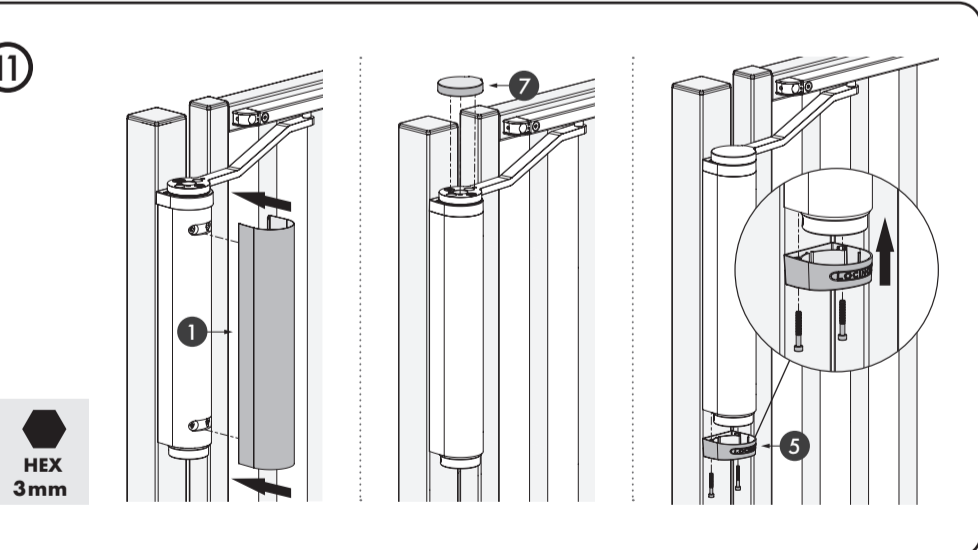

5
90°

HEX
5mm
4mm

5
180°

6

7

8

9

10

11

12

12

pictures@locinox.com

**SUCCESSFUL
INSTALLATION?**
Please send us your
pictures & videos

**SUCCESVOLLE
INSTALLATIE?**
Stuur gerust uw foto's
& video's door

**INSTALLATION
RÉUSSIE?**
Veuillez nous envoyer
vos photos & vidéos

**ERFOLGREICHE
INSTALLATION?**
Bitte senden Sie uns
Ihre Bilder & Videos

**INSTALACION
EXITOSA?**
Por favor envíenos
sus fotos y videos

**UDANA
INSTALACJA?**
Prześlij nam swoje
zdjęcia i filmy

**УСПЕШНАЯ
УСТАНОВКА?**
Пожалуйста, отправьте нам
свой фотографии и видео

LOCINOX
Let's make it better together

Doc. Nr.: MANU-000417

Locinox NV • Brabantstraat 107 • 8790 Waregem • Belgium
Locinox CEE • Irysowa 9 • 55-040 Bielany Wrocławskie • Poland
Locinox LLC • 460 Windy Point Drive • Glendale Heights - IL 60139 • USA

* M A N U - 0 0 0 4 1 7 *