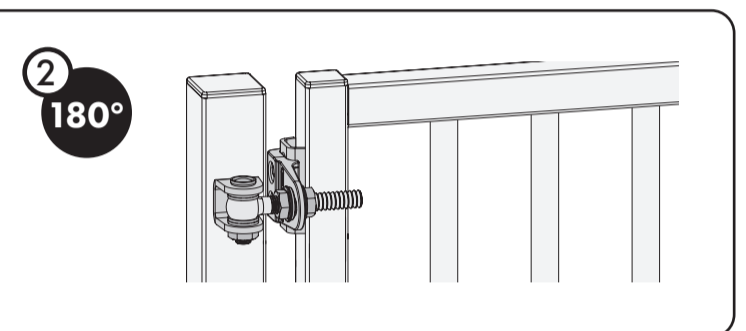

LOCINOX	LOCINOX USA
LIVE CHAT	LIVE CHAT
www.locinox.com	www.locinoxusa.com
BE-HQ: +32 56 77 27 66	877-LOCINOX
PL-CEE: +48 717 58 21 00	
help@locinox.com	helpusa@locinox.com
www.locinox.com/verticlose-2	www.locinoxusa.com/verticlose-2