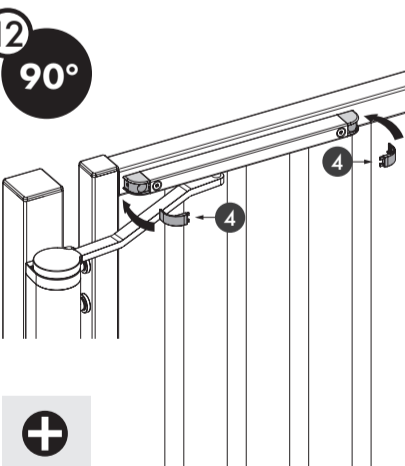

5
90°

HEX
5mm
4mm

5
180°

6

7

8

9

10

11

12

12

pictures@locinox.com

**SUCCESSFUL
INSTALLATION?**
Please send us your
pictures & videos

**SUCCESVOLLE
INSTALLATIE?**
Stuur gerust uw foto's
& video's door

**INSTALLATION
RÉUSSIE?**
Veuillez nous envoyer
vos photos & vidéos

**ERFOLGREICHE
INSTALLATION?**
Bitte senden Sie uns
Ihre Bilder & Videos

**INSTALACION
EXITOSA?**
Por favor envíenos
sus fotos y videos

**UDANA
INSTALACJA?**
Prześlij nam swoje
zdjęcia i filmy

**УСПЕШНАЯ
УСТАНОВКА?**
Пожалуйста, отправьте нам
свой фотографии и видео

LOCINOX
Let's make it better together

Doc. Nr.: MANU-000417

Locinox NV • Brabantstraat 107 • 8790 Waregem • Belgium
Locinox CEE • Irysowa 9 • 55-040 Bielany Wrocławskie • Poland
Locinox LLC • 460 Windy Point Drive • Glendale Heights - IL 60139 • USA

* M A N U - 0 0 0 4 1 7 *