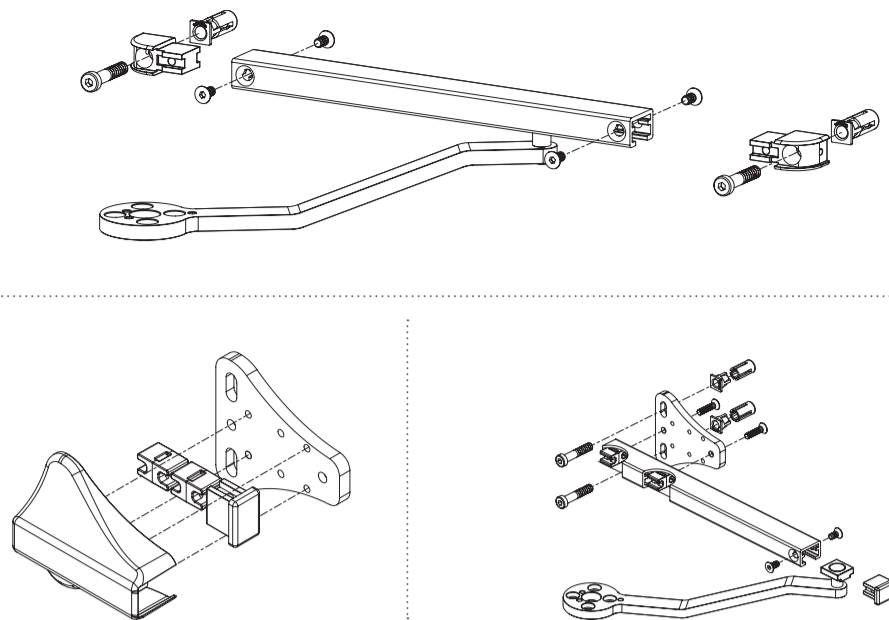

VERTICLOSE-2

<https://www.locinox.com/es-es/cierrapuertas/retroadaptación/p00009354>

El cierrapuertas Verticlose-2 es la versión superior dentro de la gama de productos Verticlose. Enormemente versátil y con unas características excelentes, Verticlose-2 es el cierrapuertas perfecto para bisagras tanto de 90° como de 180°. La pretensión integrada, la configuración continua de la velocidad y del golpe final y la fijación mediante la tecnología Quick-Fix aseguran una instalación rápida y eficiente. El elegante cierrapuertas de aluminio anodizado con componentes internos de alta tecnología garantiza una vida útil excepcionalmente prolongada. Para una instalación aún más eficiente, recomendamos el uso del Lion-VTC drill.

ESPECIFICACIONES TÉCNICAS

Ajuste de izquierda a derecha	Sí
Ancho de la puerta	900 - 1500 mm
Peso de la puerta	0 - 150 kg
Fuerza	25 Nm
Ángulo de apertura máximo	180°
Ajuste del golpe final	Sí
Ajuste de la velocidad	Sí
Cierrapuertas hidráulico	Sí
Materiales de la(s) parte(s) principal(es)	Aluminio con recubrimiento de polvo
Rango de temperatura	-30°C / 70°C
Normas	ADA PMR
Horas de pruebas de niebla salina	500
Frecuencia de prueba	500000
Años de garantía	3

5
90°

HEX
5mm
4mm

5
180°

6

7

8

9

10