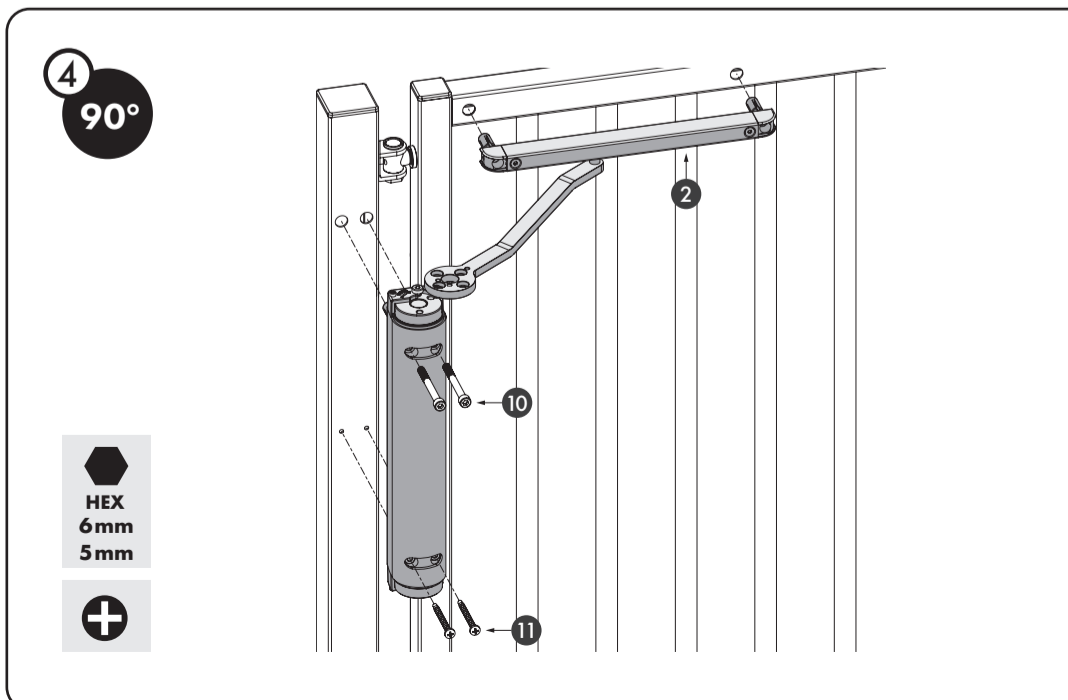

VERTICLOSE-2

<https://www.locinox.com/es-es/cierrapuertas/retroadaptación/p00009354>

El cierrapuertas Verticlose-2 es la versión superior dentro de la gama de productos Verticlose. Enormemente versátil y con unas características excelentes, Verticlose-2 es el cierrapuertas perfecto para bisagras tanto de 90° como de 180°. La pretensión integrada, la configuración continua de la velocidad y del golpe final y la fijación mediante la tecnología Quick-Fix aseguran una instalación rápida y eficiente. El elegante cierrapuertas de aluminio anodizado con componentes internos de alta tecnología garantiza una vida útil excepcionalmente prolongada. Para una instalación aún más eficiente, recomendamos el uso del Lion-VTC drill.

ESPECIFICACIONES TÉCNICAS

Ajuste de izquierda a derecha	Sí
Ancho de la puerta	900 - 1500 mm
Peso de la puerta	0 - 150 kg
Fuerza	25 Nm
Ángulo de apertura máximo	180°
Ajuste del golpe final	Sí
Ajuste de la velocidad	Sí
Cierrapuertas hidráulico	Sí
Materiales de la(s) parte(s) principal(es)	Aluminio con recubrimiento de polvo
Rango de temperatura	-30°C / 70°C
Normas	ADA PMR
Horas de pruebas de niebla salina	500
Frecuencia de prueba	500000
Años de garantía	3

5
90°

HEX
5mm
4mm

5
180°

6

7

8

9

10