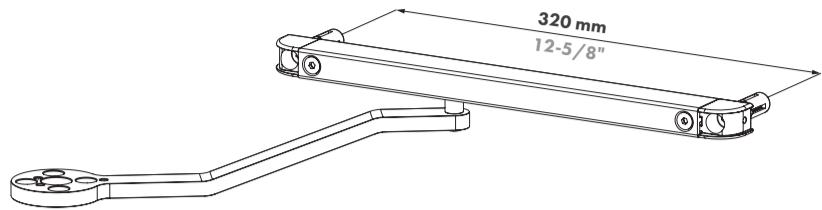

5
90°

HEX
5mm
4mm

5
180°