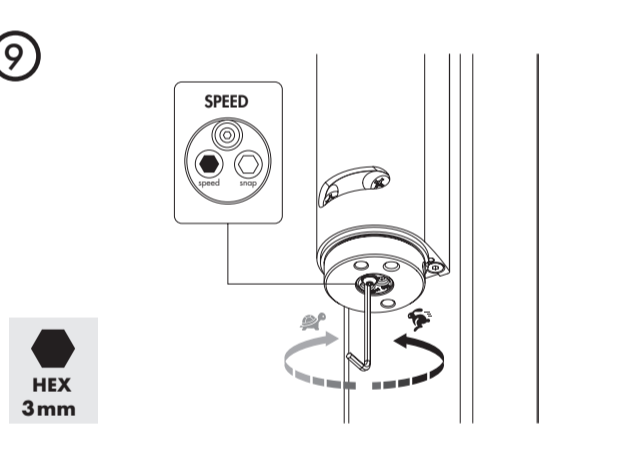

ESPECIFICACIONES TÉCNICAS

Ajuste de izquierda a derecha	Sí
Ancho de la puerta	900 - 1500 mm
Peso de la puerta	0 - 150 kg
Fuerza	25 Nm
Ángulo de apertura máximo	180°
Ajuste del golpe final	Sí
Ajuste de la velocidad	Sí
Cierrapuertas hidráulico	Sí
Materiales de la(s) parte(s) principal(es)	Aluminio con recubrimiento de polvo
Rango de temperatura	-30°C / 70°C
Normas	ADA PMR
Horas de pruebas de niebla salina	500
Frecuencia de prueba	500000
Años de garantía	3

5
90°

HEX
5mm
4mm

5
180°

6

7

8

9

10