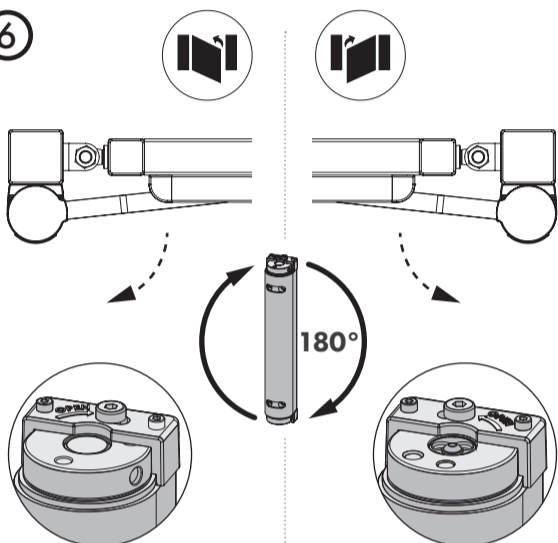

ESPECIFICACIONES TÉCNICAS

Ajuste de izquierda a derecha	Sí
Ancho de la puerta	900 - 1500 mm
Peso de la puerta	0 - 150 kg
Fuerza	25 Nm
Ángulo de apertura máximo	180°
Ajuste del golpe final	Sí
Ajuste de la velocidad	Sí
Cierrapuertas hidráulico	Sí
Materiales de la(s) parte(s) principal(es)	Aluminio con recubrimiento de polvo
Rango de temperatura	-30°C / 70°C
Normas	ADA PMR
Horas de pruebas de niebla salina	500
Frecuencia de prueba	500000
Años de garantía	3

5
90°

HEX
5mm
4mm

5
180°

6

7

8

9

10