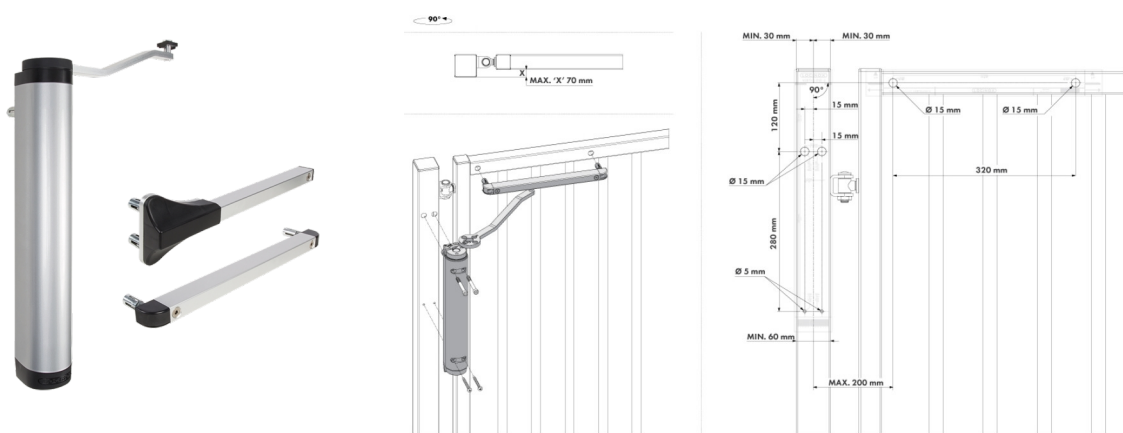

VERTICLOSE-2

<https://www.locinox.com/es-es/cierrapuertas/retroadaptación/p00009354>

El cierrapuertas Verticlose-2 es la versión superior dentro de la gama de productos Verticlose. Enormemente versátil y con unas características excelentes, Verticlose-2 es el cierrapuertas perfecto para bisagras tanto de 90° como de 180°. La pretensión integrada, la configuración continua de la velocidad y del golpe final y la fijación mediante la tecnología Quick-Fix aseguran una instalación rápida y eficiente. El elegante cierrapuertas de aluminio anodizado con componentes internos de alta tecnología garantiza una vida útil excepcionalmente prolongada. Para una instalación aún más eficiente, recomendamos el uso del Lion-VTC drill.

ESPECIFICACIONES TÉCNICAS

Ajuste de izquierda a derecha	Sí
Ancho de la puerta	900 - 1500 mm
Peso de la puerta	0 - 150 kg
Fuerza	25 Nm
Ángulo de apertura máximo	180°
Ajuste del golpe final	Sí
Ajuste de la velocidad	Sí
Cierrapuertas hidráulico	Sí
Materiales de la(s) parte(s) principal(es)	Aluminio con recubrimiento de polvo
Rango de temperatura	-30°C / 70°C
Normas	ADA PMR
Horas de pruebas de niebla salina	500
Frecuencia de prueba	500000
Años de garantía	3

5
90°

HEX
5mm
4mm

5
180°

6

7

8

9

10