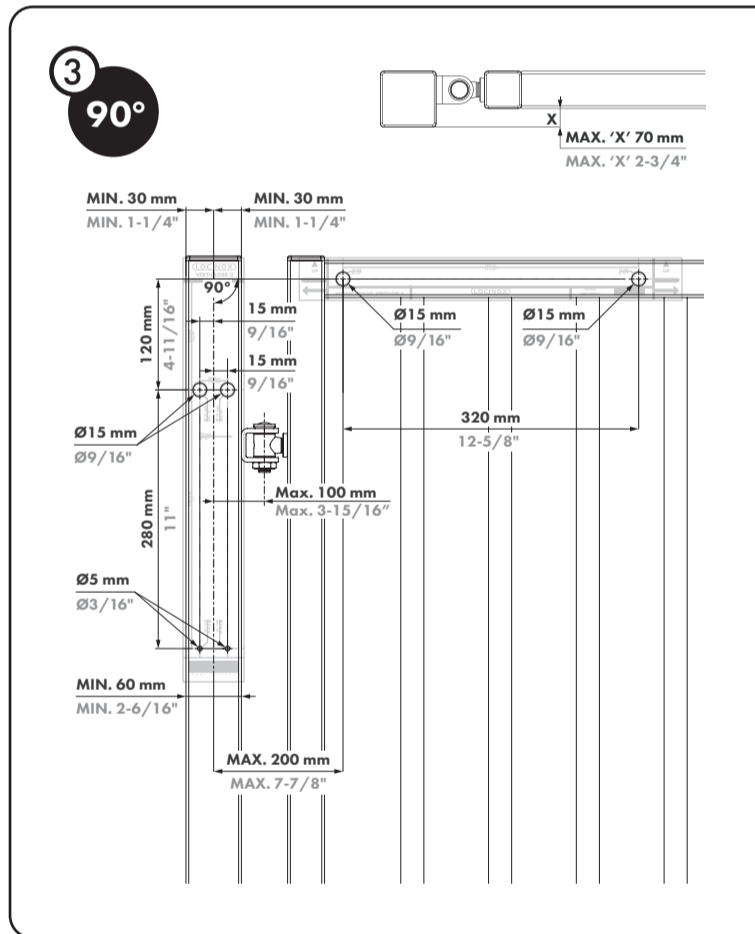

ESPECIFICACIONES TÉCNICAS

Ajuste de izquierda a derecha	Sí
Ancho de la puerta	900 - 1500 mm
Peso de la puerta	0 - 150 kg
Fuerza	25 Nm
Ángulo de apertura máximo	180°
Ajuste del golpe final	Sí
Ajuste de la velocidad	Sí
Cierrapuertas hidráulico	Sí
Materiales de la(s) parte(s) principal(es)	Aluminio con recubrimiento de polvo
Rango de temperatura	-30°C / 70°C
Normas	ADA PMR
Horas de pruebas de niebla salina	500
Frecuencia de prueba	500000
Años de garantía	3

5
90°

HEX
5mm
4mm

5
180°

6

7

8

9

10