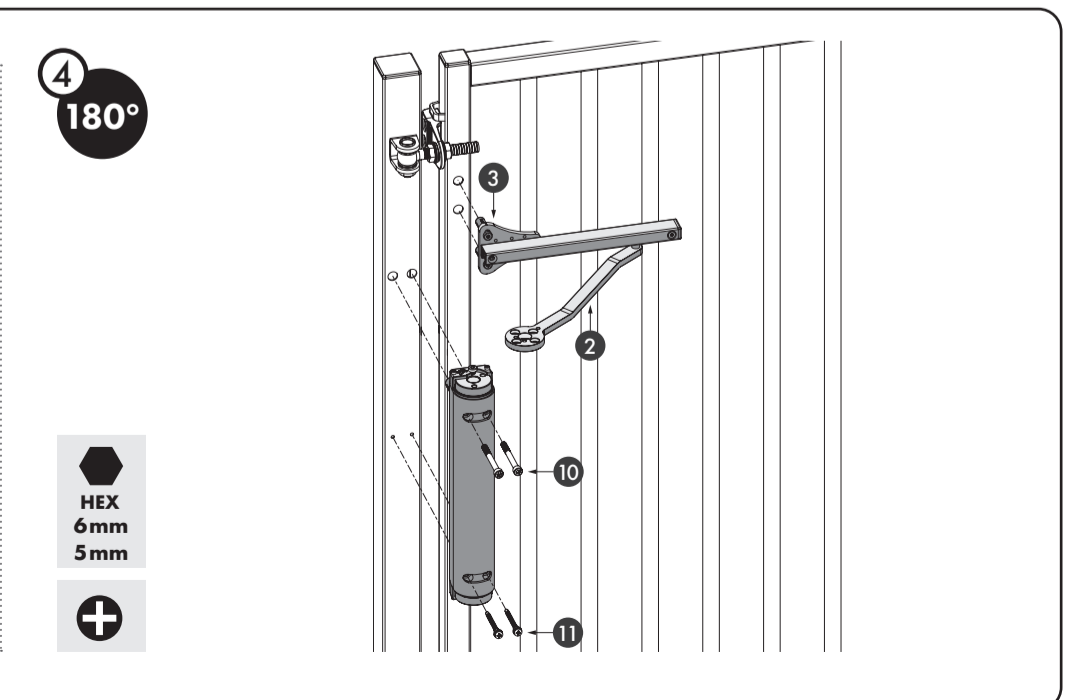

VERTICLOSE-2

<https://www.locinox.com/es-es/cierrapuertas/retroadaptación/p00009354>

El cierrapuertas Verticlose-2 es la versión superior dentro de la gama de productos Verticlose. Enormemente versátil y con unas características excelentes, Verticlose-2 es el cierrapuertas perfecto para bisagras tanto de 90° como de 180°. La pretensión integrada, la configuración continua de la velocidad y del golpe final y la fijación mediante la tecnología Quick-Fix aseguran una instalación rápida y eficiente. El elegante cierrapuertas de aluminio anodizado con componentes internos de alta tecnología garantiza una vida útil excepcionalmente prolongada. Para una instalación aún más eficiente, recomendamos el uso del Lion-VTC drill.

ESPECIFICACIONES TÉCNICAS

Ajuste de izquierda a derecha	Sí
Ancho de la puerta	900 - 1500 mm
Peso de la puerta	0 - 150 kg
Fuerza	25 Nm
Ángulo de apertura máximo	180°
Ajuste del golpe final	Sí
Ajuste de la velocidad	Sí
Cierrapuertas hidráulico	Sí
Materiales de la(s) parte(s) principal(es)	Aluminio con recubrimiento de polvo
Rango de temperatura	-30°C / 70°C
Normas	ADA PMR
Horas de pruebas de niebla salina	500
Frecuencia de prueba	500000
Años de garantía	3

5
90°

HEX
5mm
4mm

5
180°

6

7

8

9

10