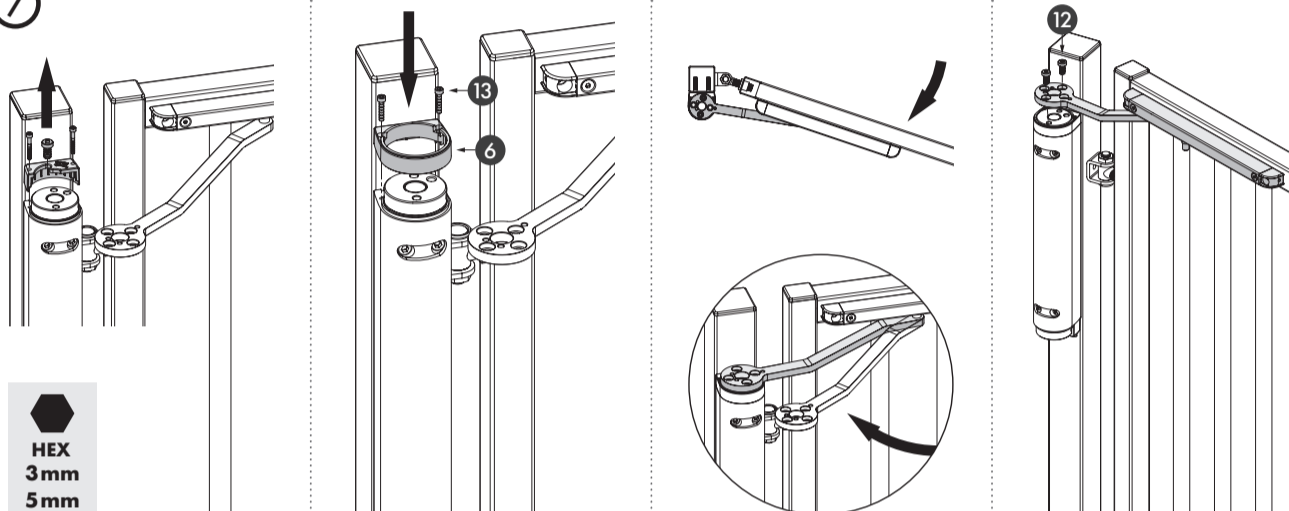

ESPECIFICACIONES TÉCNICAS

Ajuste de izquierda a derecha	Sí
Ancho de la puerta	900 - 1500 mm
Peso de la puerta	0 - 150 kg
Fuerza	25 Nm
Ángulo de apertura máximo	180°
Ajuste del golpe final	Sí
Ajuste de la velocidad	Sí
Cierrapuertas hidráulico	Sí
Materiales de la(s) parte(s) principal(es)	Aluminio con recubrimiento de polvo
Rango de temperatura	-30°C / 70°C
Normas	ADA PMR
Horas de pruebas de niebla salina	500
Frecuencia de prueba	500000
Años de garantía	3

5
90°

HEX
5mm
4mm

5
180°

6

7

8

9

10