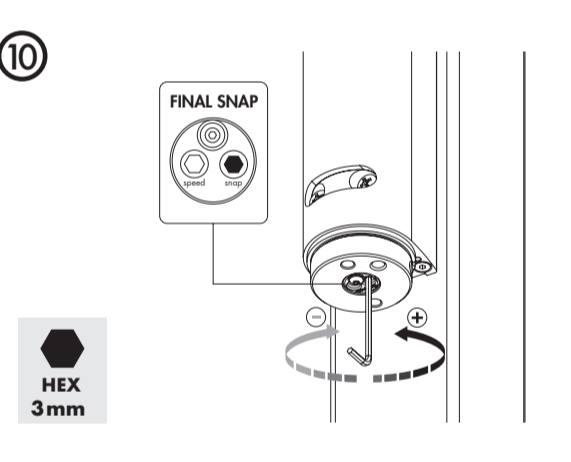

ESPECIFICACIONES TÉCNICAS

Ajuste de izquierda a derecha	Sí
Ancho de la puerta	900 - 1500 mm
Peso de la puerta	0 - 150 kg
Fuerza	25 Nm
Ángulo de apertura máximo	180°
Ajuste del golpe final	Sí
Ajuste de la velocidad	Sí
Cierrapuertas hidráulico	Sí
Materiales de la(s) parte(s) principal(es)	Aluminio con recubrimiento de polvo
Rango de temperatura	-30°C / 70°C
Normas	ADA PMR
Horas de pruebas de niebla salina	500
Frecuencia de prueba	500000
Años de garantía	3

5
90°

HEX
5mm
4mm

5
180°

6

7

8

9

10