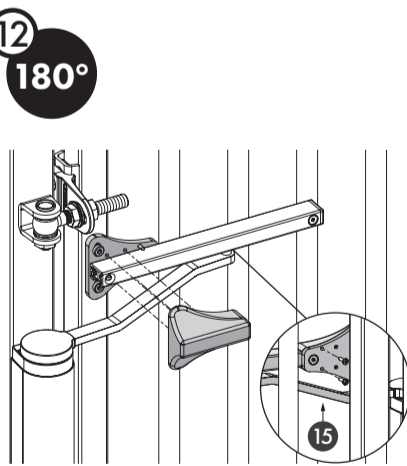

5
90°

HEX
5mm
4mm

5
180°

6

7

8

9

10

11

12

12

pictures@locinox.com

**SUCCESSFUL
INSTALLATION?**
Please send us your
pictures & videos

**SUCCESVOLLE
INSTALLATIE?**
Stuur gerust uw foto's
& video's door

**INSTALLATION
RÉUSSIE?**
Veuillez nous envoyer
vos photos & vidéos

**ERFOLGREICHE
INSTALLATION?**
Bitte senden Sie uns
Ihre Bilder & Videos

**INSTALACION
EXITOSA?**
Por favor envíenos
sus fotos y videos

**UDANA
INSTALACJA?**
Prześlij nam swoje
zdjęcia i filmy

**УСПЕШНАЯ
УСТАНОВКА?**
Пожалуйста, отправьте нам
свой фотографии и видео

LOCINOX
Let's make it better together

Doc. Nr.: MANU-000417

Locinox NV • Brabantstraat 107 • 8790 Waregem • Belgium
Locinox CEE • Irysowa 9 • 55-040 Bielany Wrocławskie • Poland
Locinox LLC • 460 Windy Point Drive • Glendale Heights - IL 60139 • USA

* M A N U - 0 0 0 4 1 7 *