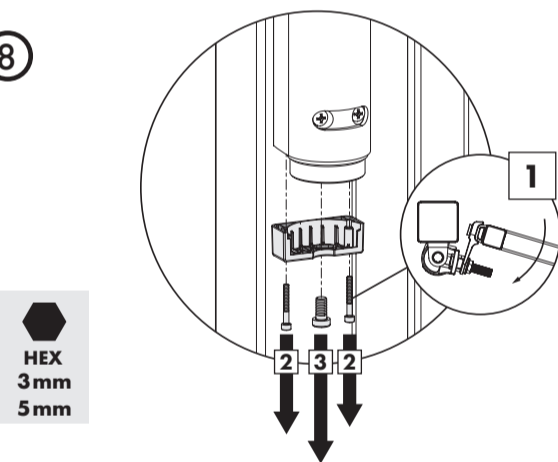

ESPECIFICACIONES TÉCNICAS

Ajuste de izquierda a derecha	Sí
Ancho de la puerta	900 - 1500 mm
Peso de la puerta	0 - 150 kg
Fuerza	25 Nm
Ángulo de apertura máximo	180°
Ajuste del golpe final	Sí
Ajuste de la velocidad	Sí
Cierrapuertas hidráulico	Sí
Materiales de la(s) parte(s) principal(es)	Aluminio con recubrimiento de polvo
Rango de temperatura	-30°C / 70°C
Normas	ADA PMR
Horas de pruebas de niebla salina	500
Frecuencia de prueba	500000
Años de garantía	3

5
90°

HEX
5mm
4mm

5
180°

6

7

8

9

10