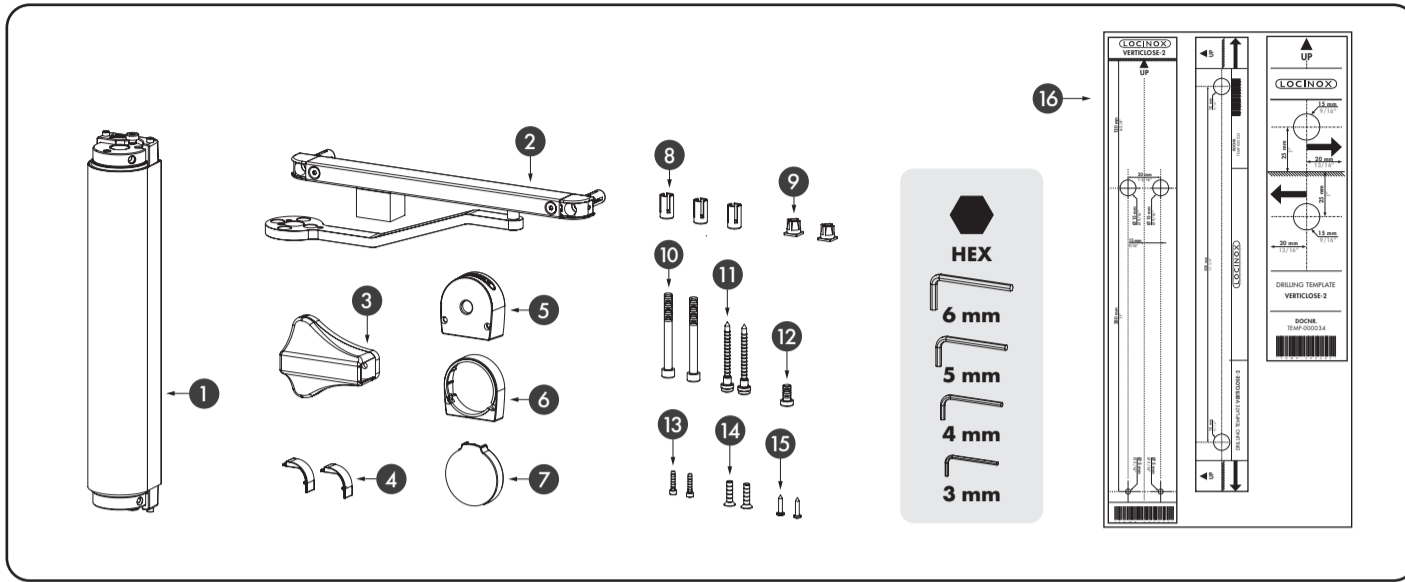

VERTICLOSE-2

<https://www.locinox.com/es-es/cierrapuertas/retroadaptación/p00009354>

El cierrapuertas Verticlose-2 es la versión superior dentro de la gama de productos Verticlose. Enormemente versátil y con unas características excelentes, Verticlose-2 es el cierrapuertas perfecto para bisagras tanto de 90° como de 180°. La pretensión integrada, la configuración continua de la velocidad y del golpe final y la fijación mediante la tecnología Quick-Fix aseguran una instalación rápida y eficiente. El elegante cierrapuertas de aluminio anodizado con componentes internos de alta tecnología garantiza una vida útil excepcionalmente prolongada. Para una instalación aún más eficiente, recomendamos el uso del Lion-VTC drill.

ESPECIFICACIONES TÉCNICAS

Ajuste de izquierda a derecha	Sí
Ancho de la puerta	900 - 1500 mm
Peso de la puerta	0 - 150 kg
Fuerza	25 Nm
Ángulo de apertura máximo	180°
Ajuste del golpe final	Sí
Ajuste de la velocidad	Sí
Cierrapuertas hidráulico	Sí
Materiales de la(s) parte(s) principal(es)	Aluminio con recubrimiento de polvo
Rango de temperatura	-30°C / 70°C
Normas	ADA PMR
Horas de pruebas de niebla salina	500
Frecuencia de prueba	500000
Años de garantía	3

5
90°

HEX
5mm
4mm

5
180°

6

7

8

9

10