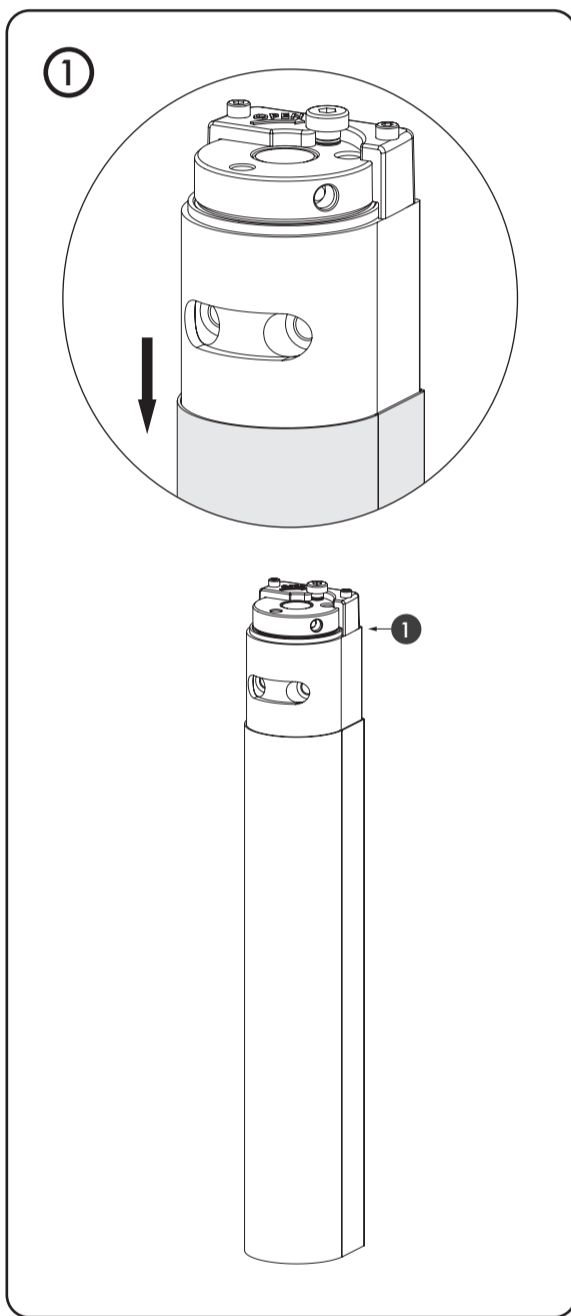

LOCINOX	LOCINOX USA
LIVE CHAT	LIVE CHAT
www.locinox.com	www.locinoxusa.com
BE-HQ: +32 56 77 27 66	877-LOCINOX
PL-CEE: +48 717 58 21 00	
help@locinox.com	helpusa@locinox.com
www.locinox.com/verticlose-2	www.locinoxusa.com/verticlose-2