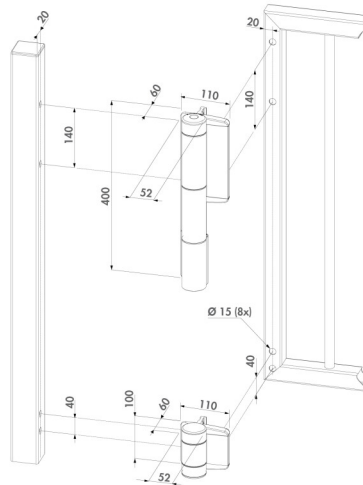

MAMMOTH180

<https://www.locinox.com/es-es/cierrapuertas/nueva-instalacion/p00009344>

Bisagra elegante y robusta de cierre automático para situaciones de puertas de 180°. Mammoth es perfecto para puertas de hasta 150 kg y 1500 mm de ancho. Incorpora un doble rodamiento para un funcionamiento sumamente cómodo. El Sistema Térmico Activo garantiza una velocidad de cierre uniforme sin que le afecten las condiciones climatológicas. Incluye la bisagra Dino.

ESPECIFICACIONES TÉCNICAS

Ajuste de izquierda a derecha	Sí
Tipo de perfil	Cuadrado
	Redondo
Ancho de la puerta	900 - 1500 mm
Peso de la puerta	0 - 150 kg
Fuerza	16 Nm
Ángulo de apertura máximo	180°
Ajuste del golpe final	Sí
Ajuste de la velocidad	Sí
Ajuste horizontal	20 mm
Ajuste vertical	20 mm
Cierrapuertas hidráulico	Sí
Materiales de la(s) parte(s) principal(es)	Aluminio con recubrimiento de polvo
Rango de temperatura	-30°C / 70°C
Normas	ADA
	PMR
Horas de pruebas de niebla salina	500
Frecuencia de prueba	500000
Años de garantía	3