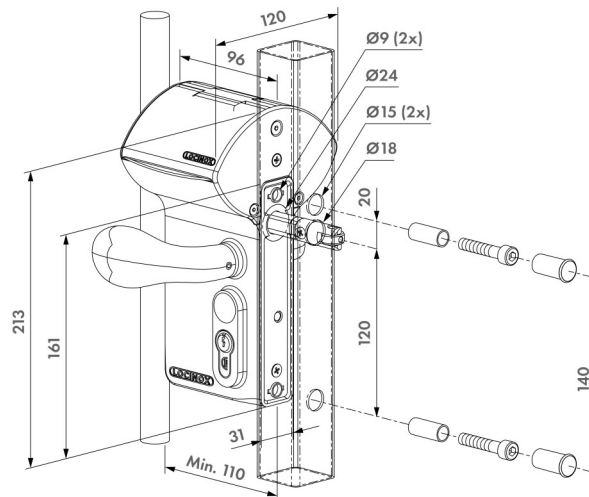

LOKQY2

<https://www.locinox.com/es-es/equipos-para-puertas/cerraduras/cerraduras-con-codificación/d00000036>

Cerradura electrónica de gran calidad con código, carcasa de aluminio y funcionamiento a pilas. El diseño de bajo consumo de la Valentino hace que resulte muy sencillo equipar cualquier puerta con control de acceso y mínimo mantenimiento. Los códigos de acceso se pueden añadir, modificar o eliminar con facilidad. El ajuste continuo de 20 mm de los pestillos permite ajustar perfectamente el cierre/bloqueo del mecanismo.

ESPECIFICACIONES TÉCNICAS

Ajuste de izquierda a derecha	Sí
Método de instalación	Tuercas hexagonales (HEX 5) + separadores
Ajuste del pestillo	20 mm
Tamaño del seguidor	Cuadrado 8 mm
Tipo de perfil	Cuadrado
	Plano
	Redondo
Longitud del cilindro	46 mm
Potencia	Funciona a pilas, paquete de pilas incluido
Materiales de la(s) parte(s) principal(es)	Carcasa de aluminio revestido de KTL y pulverizado
	Cubierta de polietileno
	Mecanismo de acero inoxidable
	Poliacetal
Horas de pruebas de niebla salina	1000
Frecuencia de prueba	500000
Años de garantía	3