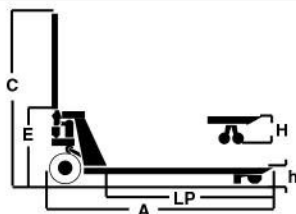

AYERBE

TRANSPALETA AY - 2000 - PC

Capacidad máxima:	2000 kg.
Peso:	66 kg.
Rodillos:	Ø 80 mm. / 4 unid.
Ruedas:	Ø 180 mm. / 2 unid.
Normativas:	CE / GS / TÜV
Referencia:	580720
Tipo de ruedas:	PU
Horquilla:	800 x 540 mm.

C	E	A	LP	B	D	h	H
1.230	445	1.200	800	550	230	80	210