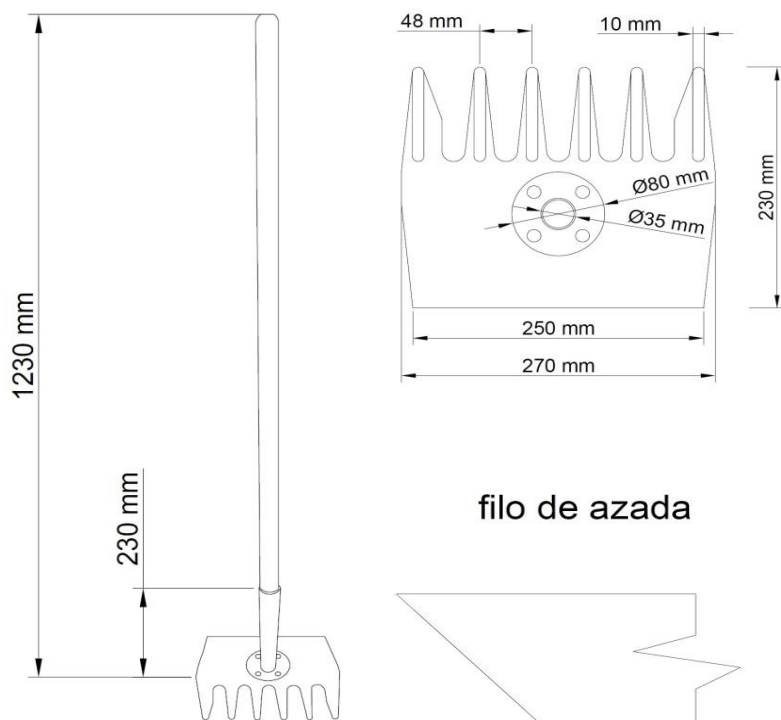

FICHA TÉCNICA DE PRODUCTO

CÓDIGO

99167

FECHA VALIDACIÓN

03/08/2017

DESCRIPCIÓN

RASTRILLO AZADA CORTAFUEGO

MATERIALES

HOJA

CHAPA F-115 3 mm

CUBO

TUBO Ø35 X 1,5 mm

MANGO

MADERA DE HAYA

CARACTERÍSTICAS

PESO

2360 g

TRATAMIENTOS Y ACABADOS

METAL

PINTURA POR INMERSIÓN
SECADO AL HORNO

MADERA

BARNIZADA

OTRAS
ESPECIFICACIONES

-puntas con canal de refuerzo
-remache Ø12x9 mm

DIMENSIONES

IMAGEN

Flores Cortes
Don Benito S.L.

Pol. SAN ISIDRO, C/ Marinegra, 5
Tels.: 924 810915 - 924 800312 · Fax: 924 810111
06400 DON BENITO · Badajoz · España
E-mail: administracion@florescortes.com
<http://www.florescortes.com>