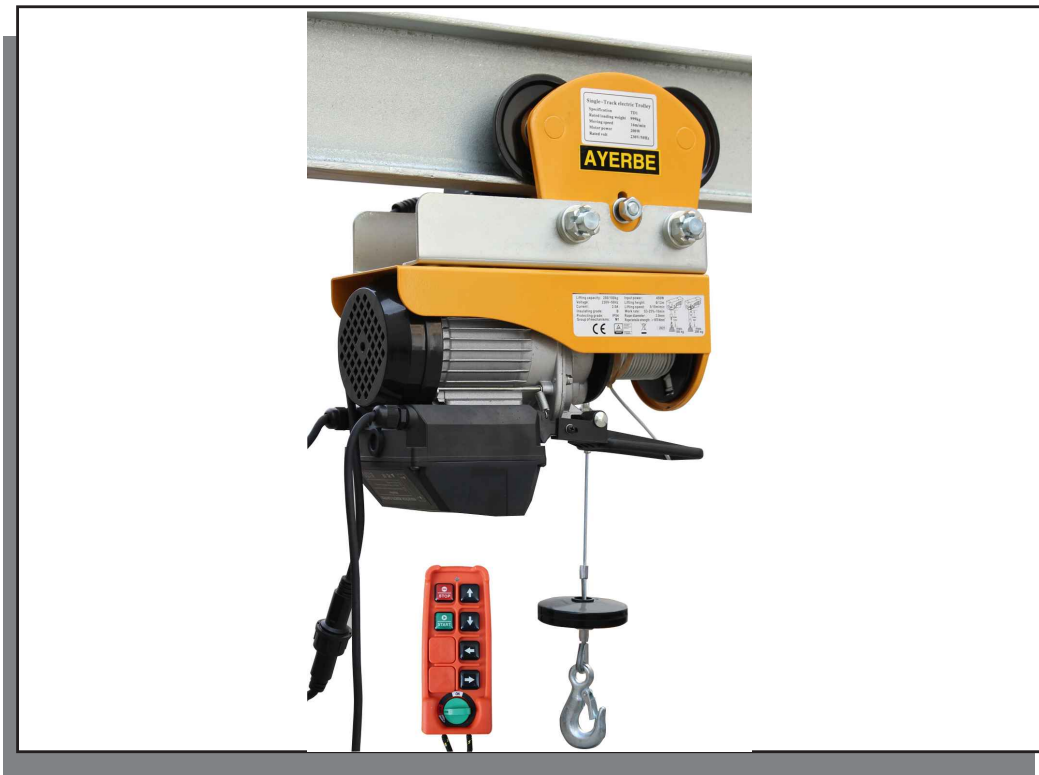

AYERBE

ELEVADOR ELECTRICO AY - 200/400 con carro y mando a distancia

Capacidad máx:	200 kg. (12 m.) 400 kg. (6 m.)
Potencia:	900 W.
Velocidad:	10 / 5 m./min.
Diametro cable:	4 mm.
Tension:	230 v. / 50 Hz.
Dimensiones:	375 x 150 x 250 mm.
Peso:	32 kg.
Referencia:	588110

Distancia máxima de alcance de la botonera inalámbrica 25 m.

Anchura ala: 68 -110 mm.

Velocidad desplazamiento: 15 m./min.