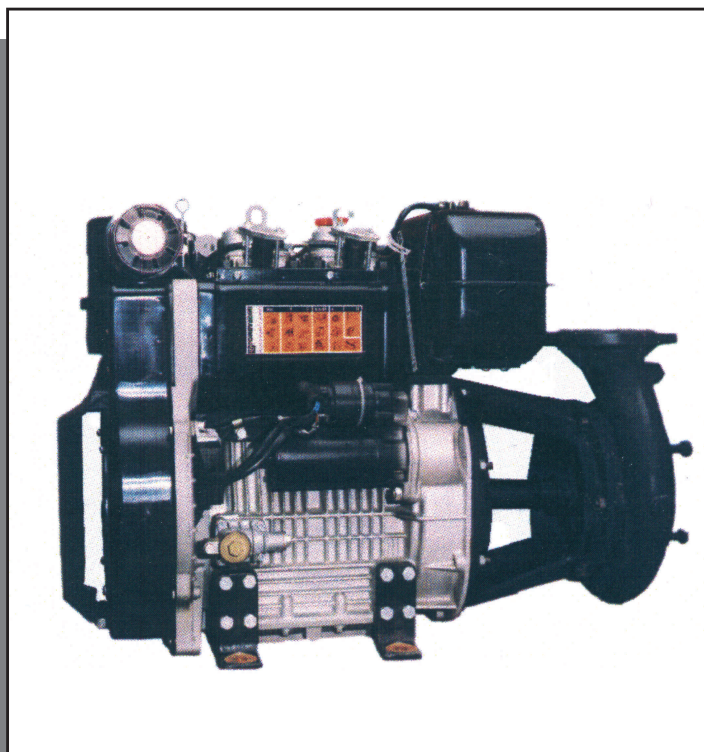

AYERBE

MOTOBOMBA DE PRESION DIESEL AY - 625 BP

MOTOR:	LOMBARDINI 9 LD 625.2
<i>Cilindrada:</i>	1248 cc.
<i>Potencia (3000 r.p.m.)</i>	21,0 KW. / 28,5 HP
<i>Refrigeración:</i>	Aire
<i>Nº cilindros:</i>	2 en linea
<i>Depósito:</i>	37 l.
BOMBA:	HMT 100 RE / LP90
<i>Boca aspiración:</i>	100 mm.
<i>Boca impulsión:</i>	80 mm.
<i>Altura (m.c.a.):</i>	60 - 30
<i>Caudal:</i>	60 - 130 m ³ / H.
<i>Rodetes:</i>	1 de 204 mm.
<i>Peso:</i>	161 Kg.
<i>Arranque:</i>	eléctrico
<i>Dimensiones:</i>	1050 x 595 x 565 mm.
<i>Código:</i>	5419660

Bomba para trasvase de aguas limpias.