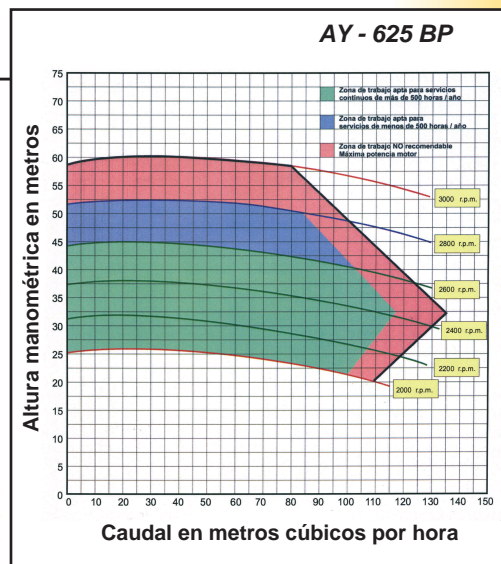

AYERBE

MOTOBOMBA DE PRESION DIESEL AY - 625 BP

MOTOR:	LOMBARDINI 9 LD 625.2
<i>Cilindrada:</i>	1248 cc.
<i>Potencia (3000 r.p.m.)</i>	21,0 KW. / 28,5 HP
<i>Refrigeración:</i>	Aire
<i>Nº cilindros:</i>	2 en linea
<i>Depósito:</i>	37 l.
BOMBA:	HMT 100 RE / LP90
<i>Boca aspiración:</i>	100 mm.
<i>Boca impulsión:</i>	80 mm.
<i>Altura (m.c.a.):</i>	60 - 30
<i>Caudal:</i>	60 - 130 m ³ / H.
<i>Rodetes:</i>	1 de 204 mm.
<i>Peso:</i>	161 Kg.
<i>Arranque:</i>	eléctrico
<i>Dimensiones:</i>	1050 x 595 x 565 mm.
<i>Código:</i>	5419660

Bomba para trasvase de aguas limpias.