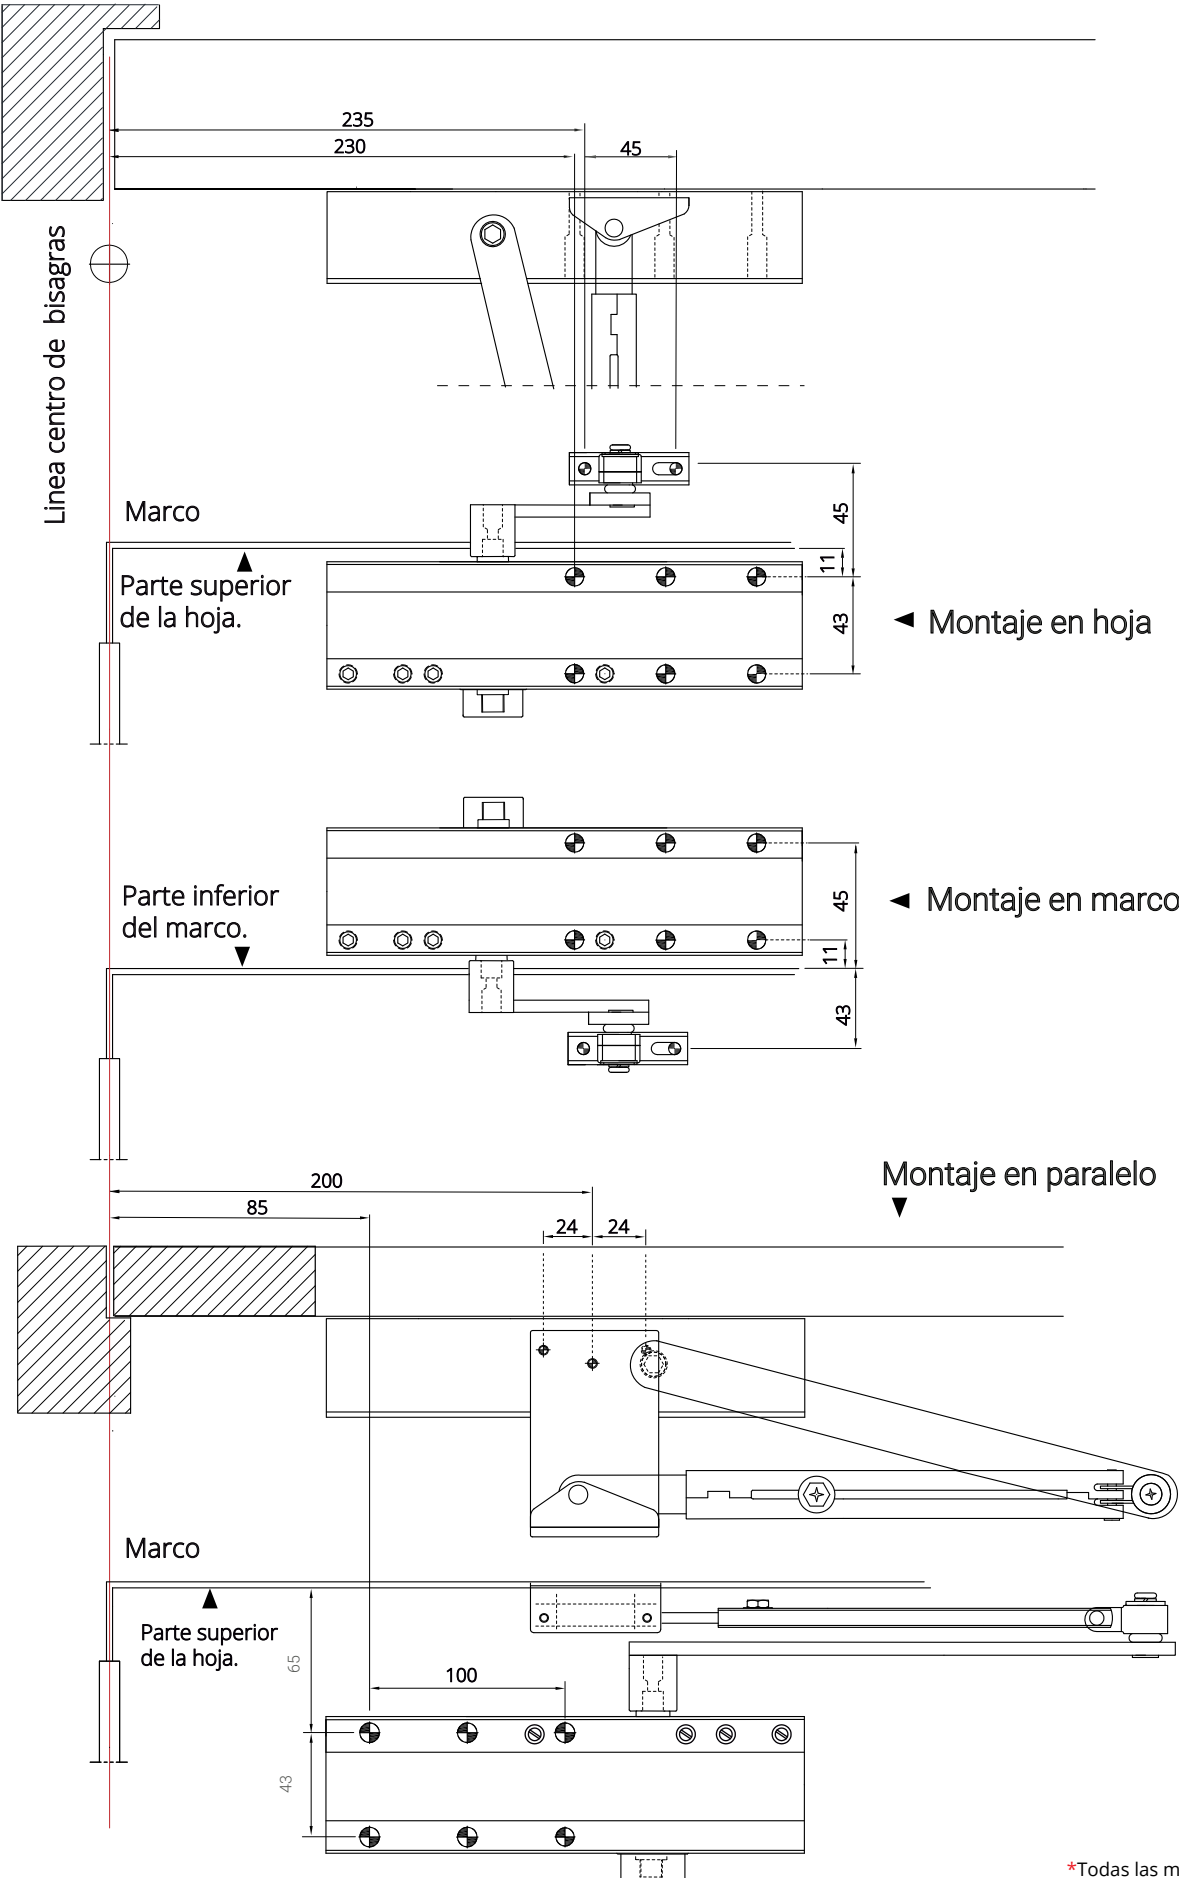

CERRIGEST AUMON

CIERRAPUERTAS HIDRÁULICOS AÉREOS

WWW.CERRIGEST.ES

FICHA TÉCNICA - CIERRAPUERTAS MODELO 100 KILOS USO FRECUENTE

Ref.	Fuerza EN	Ancho Máx	Peso Máx	Apertura Máx	Retención	Color		
30610003	2-5	1.250	100	180°	No	Blanco	1	2,670
30610004	2-5	1.250	100	180°	No	Negro	1	2,670
30610006	2-5	1.250	100	180°	No	Plata	1	2,670
30610013	2-5	1.250	100	90°	Si	Blanco	1	2,756
30610014	2-5	1.250	100	90°	Si	Negro	1	2,756
30610016	2-5	1.250	100	90°	Si	Plata	1	2,756

AJUSTES CARGA DEL MUELLE:

EN	Giros 360°	αMáx
2	-2	180°
3	0	180°
4	+2	180°
5	+5	180°

* Ajuste de fábrica EN3

AJUSTES

INSTALACIONES

Montaje en hoja

Montaje en marco

Montaje en paralelo

*Todas las medidas en Milímetros

FICHA TÉCNICA - CIERRAPUERTAS MODELO 100 KILOS USO FRECUENTE

*Todas las medidas en Milímetros