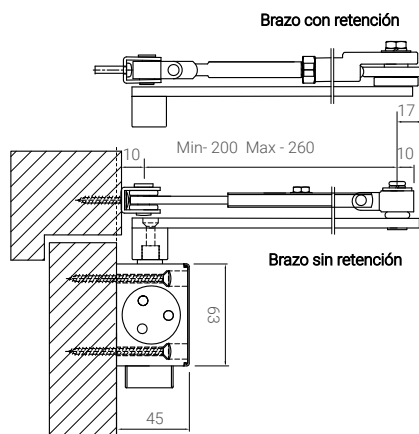

CERRIGEST AUMON

CIERRAPUERTAS HIDRÁULICOS AÉREOS

WWW.CERRIGEST.ES

FICHA TÉCNICA - CIERRAPUERTAS MODELO 100 KILOS USO FRECUENTE

Ref.	Fuerza EN	Ancho Máx	Peso Máx	Apertura Máx	Retención	Color		
30610003	2-5	1.250	100	180°	No	Blanco	1	2,670
30610004	2-5	1.250	100	180°	No	Negro	1	2,670
30610006	2-5	1.250	100	180°	No	Plata	1	2,670
30610013	2-5	1.250	100	90°	Si	Blanco	1	2,756
30610014	2-5	1.250	100	90°	Si	Negro	1	2,756
30610016	2-5	1.250	100	90°	Si	Plata	1	2,756

AJUSTES CARGA DEL MUELLE:

EN	Giros 360°	αMáx
2	-2	180°
3	0	180°
4	+2	180°
5	+5	180°

* Ajuste de fábrica EN3

AJUSTES

INSTALACIONES

Montaje en hoja

Montaje en marco

Montaje en paralelo

*Todas las medidas en Milímetros

FICHA TÉCNICA - CIERRAPUERTAS MODELO 100 KILOS USO FRECUENTE

*Todas las medidas en Milímetros