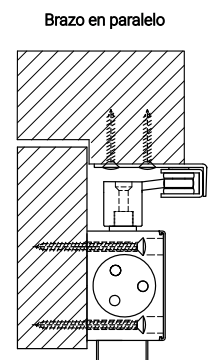

AJUSTES CARGA DEL MUELLE:

EN	Giros 360°	αMáx
2	-2	180°
3	0	180°
4	+2	180°
5	+5	180°

* Ajuste de fábrica EN3

AJUSTES

INSTALACIONES

Montaje en hoja

Montaje en marco

Montaje en paralelo

*Todas las medidas en Milímetros

FICHA TÉCNICA - CIERRAPUERTAS MODELO 100 KILOS USO FRECUENTE

*Todas las medidas en Milímetros