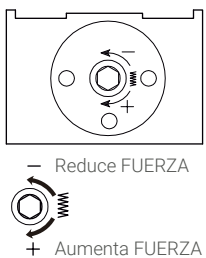

CERRIGEST AUMON

CIERRAPUERTAS HIDRÁULICOS AÉREOS

WWW.CERRIGEST.ES

FICHA TÉCNICA - CIERRAPUERTAS MODELO 100 KILOS USO FRECUENTE

Ref.	Fuerza EN	Ancho Máx	Peso Máx	Apertura Máx	Retención	Color		
30610003	2-5	1.250	100	180°	No	Blanco	1	2,670
30610004	2-5	1.250	100	180°	No	Negro	1	2,670
30610006	2-5	1.250	100	180°	No	Plata	1	2,670
30610013	2-5	1.250	100	90°	Si	Blanco	1	2,756
30610014	2-5	1.250	100	90°	Si	Negro	1	2,756
30610016	2-5	1.250	100	90°	Si	Plata	1	2,756

AJUSTES CARGA DEL MUELLE:

EN	Giros 360°	αMáx
2	-2	180°
3	0	180°
4	+2	180°
5	+5	180°

* Ajuste de fábrica EN3

AJUSTES

INSTALACIONES

Montaje en hoja

Montaje en marco

Montaje en paralelo