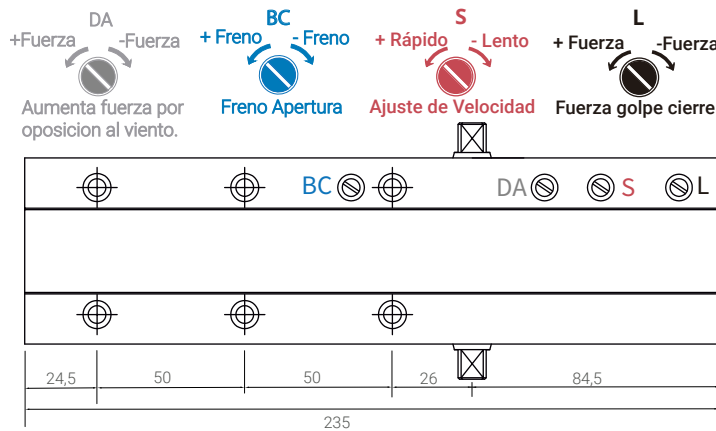

CERRIGEST AUMON

CIERRAPUERTAS HIDRÁULICOS AÉREOS

WWW.CERRIGEST.ES

FICHA TÉCNICA - CIERRAPUERTAS MODELO 100 KILOS USO FRECUENTE

Ref.	Fuerza EN	Ancho Máx	Peso Máx	Apertura Máx	Retención	Color		
30610003	2-5	1.250	100	180°	No	Blanco	1	2,670
30610004	2-5	1.250	100	180°	No	Negro	1	2,670
30610006	2-5	1.250	100	180°	No	Plata	1	2,670
30610013	2-5	1.250	100	90°	Si	Blanco	1	2,756
30610014	2-5	1.250	100	90°	Si	Negro	1	2,756
30610016	2-5	1.250	100	90°	Si	Plata	1	2,756

AJUSTES CARGA DEL MUELLE:

EN	Giros 360°	αMáx
2	-2	180°
3	0	180°
4	+2	180°
5	+5	180°

* Ajuste de fábrica EN3

AJUSTES

INSTALACIONES

Montaje en hoja

Montaje en marco

Montaje en paralelo

*Todas las medidas en Milímetros

FICHA TÉCNICA - CIERRAPUERTAS MODELO 100 KILOS USO FRECUENTE

*Todas las medidas en Milímetros