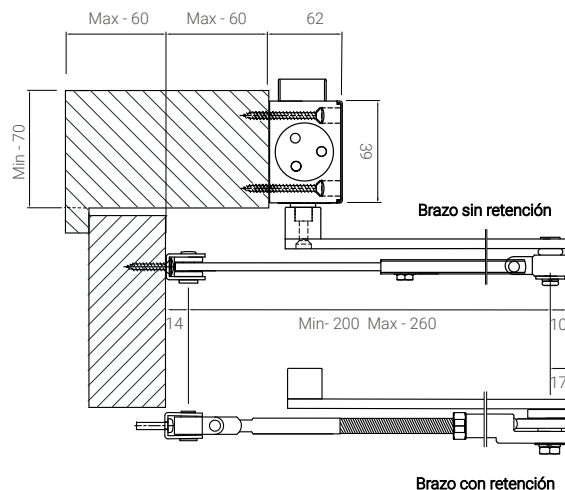

CERRIGEST AUMON

CIERRAPUERTAS HIDRÁULICOS AÉREOS

WWW.CERRIGEST.ES

FICHA TÉCNICA - CIERRAPUERTAS MODELO 100 KILOS USO FRECUENTE

Ref.	Fuerza EN	Ancho Máx	Peso Máx	Apertura Máx	Retención	Color		
30610003	2-5	1.250	100	180°	No	Blanco	1	2,670
30610004	2-5	1.250	100	180°	No	Negro	1	2,670
30610006	2-5	1.250	100	180°	No	Plata	1	2,670
30610013	2-5	1.250	100	90°	Si	Blanco	1	2,756
30610014	2-5	1.250	100	90°	Si	Negro	1	2,756
30610016	2-5	1.250	100	90°	Si	Plata	1	2,756

AJUSTES CARGA DEL MUELLE:

EN	Giros 360°	αMáx
2	-2	180°
3	0	180°
4	+2	180°
5	+5	180°

* Ajuste de fábrica EN3

AJUSTES

INSTALACIONES

Montaje en hoja

Montaje en marco

Montaje en paralelo

*Todas las medidas en Milímetros

FICHA TÉCNICA - CIERRAPUERTAS MODELO 100 KILOS USO FRECUENTE

*Todas las medidas en Milímetros