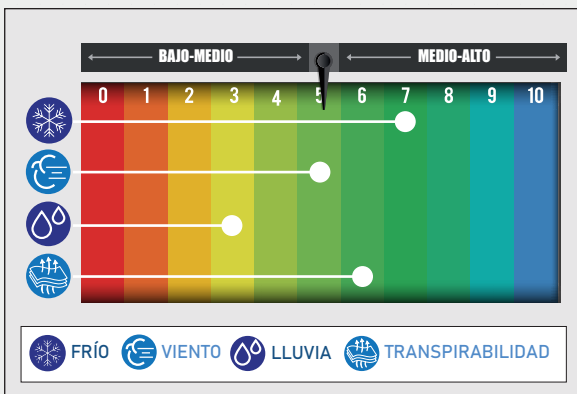

2ª CAPA

288-VMR

Chaleco multibolsillos mod. HEIMDALL.

Azul Marino
 Gris
 Verde
 Blanco

TABLA DE SELECCIÓN DE TALLAS SIZE SELECTION CHART

	W	H
S	84-92	164-176
M	92-100	170-176
L	100-108	176-182
XL	108-116	182-188
XXL	116-124	188-194
XXXL	124-128	194-200

TABLA DE COMPORTAMIENTO DE LA PRENDA

CLASIFICACIÓN:

Segunda capa.

DESCRIPCIÓN BÁSICA:

Chaleco multibolsillos.

DESCRIPCIÓN COMERCIAL:

Elástico en sisa para ajuste en bocamanga y para así evitar pérdida de calor corporal. Cuello con un gramaje de 400 gr/m2. superior al resto de la prenda. Fuelle de bolsillos en color de contraste. Colores disponibles, azul marino con contraste en gris, verde con contraste en gris, blanco con contraste en gris y gris con contraste en naranja.

DESCRIPCIÓN FÍSICA:

Detalles

Fuelles de bolsillos en color de contraste.

Ajustes

Ajuste elástico en cintura y bocamanga.

Bolsillos

Ajuste elástico en cintura y bocamanga.

2 bolsillos a la altura del pecho. 1 de ellos para dispositivos "Smart" de 7" y estiba "guardabolis".