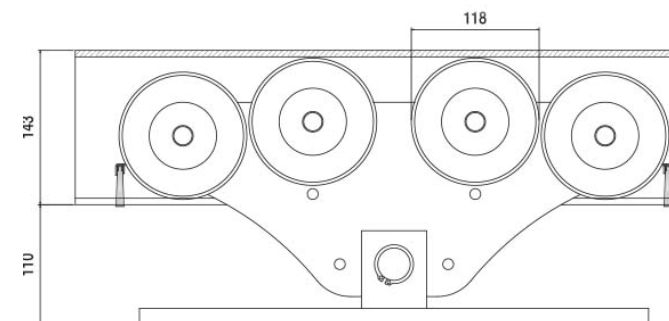

AUTOPORTANTE GRANDE

MODELO	Peso Puerta Max	Luz Obra	L2	L4	L5	Total Hoja	H	E	A	B	C	Fuerza Max. del Carro1	Ref 11200001	Ref 10200001	Ref 12200001	Ref 13200001
GRANDE	1200 Kg.	9	2,7	4,04	0,2	13	1,7	0,47	4,2	0,6	0,5	2400				
		10	3	4,34		14,3			4,2							
		11	3,3	4,64		15,6			4,8							
		12	3,6	4,94		16,9			4,8	0,8	0,6					
		13	3,9	5,24		18,2			5,4							
		14	4,2	5,54		19,5			5,4							
		15	4,5	5,84		20,8			6							
		16	4,8	6,14		22,1			6,2							

Barra 3 Mts.