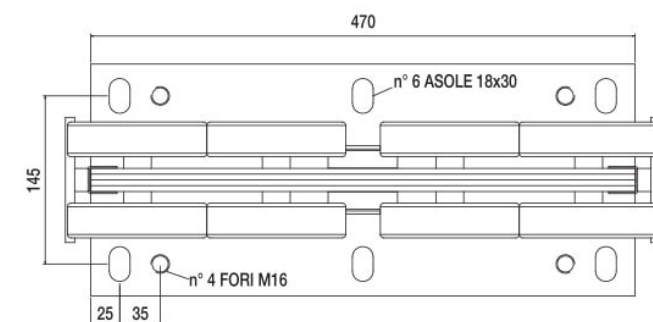

AUTOPORTANTE GRANDE

MODELO	Peso Puerta Max	Luz Obra	L2	L4	L5	Total Hoja	H	E	A	B	C	Fuerza Max. del Carro1	Ref 11200001	Ref 10200001	Ref 12200001	Ref 13200001
GRANDE	1200 Kg.	9	2,7	4,04	0,2	13	1,7	0,47	4,2	0,6	0,5	2400				
		10	3	4,34		14,3			4,2							
		11	3,3	4,64		15,6			4,8							
		12	3,6	4,94		16,9			4,8	0,8	0,6					
		13	3,9	5,24		18,2			5,4							
		14	4,2	5,54		19,5			5,4							
		15	4,5	5,84		20,8			6							
		16	4,8	6,14		22,1			6,2							

Barra 3 Mts.