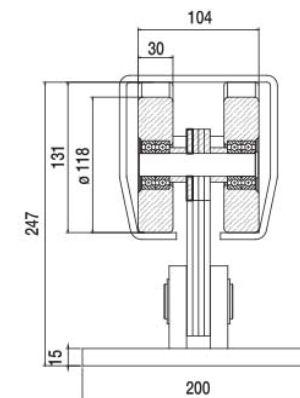

AUTOPORTANTE GRANDE

MODELO	Peso Puerta Max	Luz Obra	L2	L4	L5	Total Hoja	H	E	A	B	C	Fuerza Max. del Carro1	Ref 11200001	Ref 10200001	Ref 12200001	Ref 13200001
GRANDE	1200 Kg.	9	2,7	4,04	0,2	13	1,7	0,47	4,2	0,6	0,5	2400				
		10	3	4,34		14,3			4,2							
		11	3,3	4,64		15,6			4,8							
		12	3,6	4,94		16,9			4,8	0,8	0,6					
		13	3,9	5,24		18,2			5,4							
		14	4,2	5,54		19,5			5,4							
		15	4,5	5,84		20,8			6							
		16	4,8	6,14		22,1			6,2							

Barra 3 Mts.