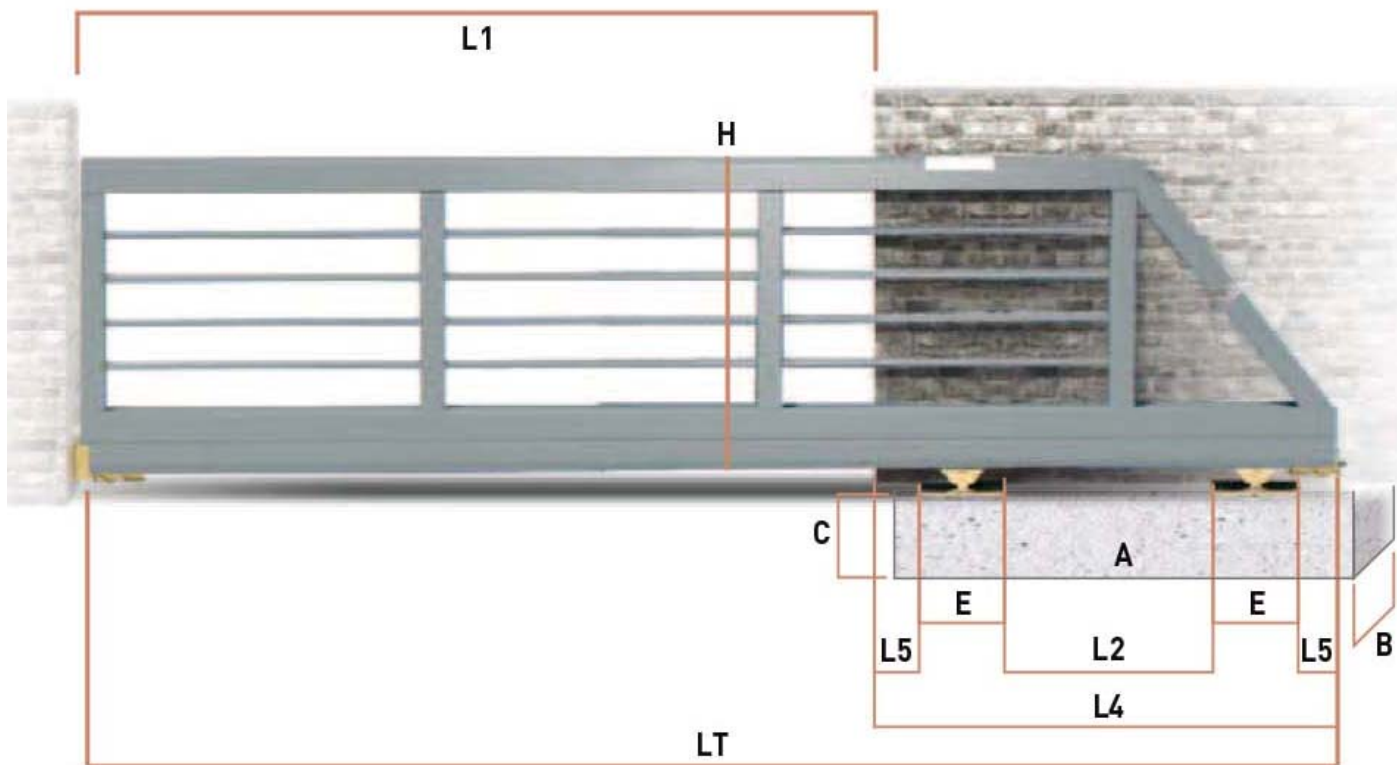

AUTOPORTANTE GRANDE

MODELO	Peso Puerta Max	Luz Obra	L2	L4	L5	Total Hoja	H	E	A	B	C	Fuerza Max. del Carro1	Ref 11200001	Ref 10200001	Ref 12200001	Ref 13200001
GRANDE	1200 Kg.	9	2,7	4,04	0,2	13	1,7	0,47	4,2	0,6	0,5	2400				
		10	3	4,34		14,3			4,2							
		11	3,3	4,64		15,6			4,8							
		12	3,6	4,94		16,9			4,8	0,8	0,6					
		13	3,9	5,24		18,2			5,4							
		14	4,2	5,54		19,5			5,4							
		15	4,5	5,84		20,8			6							
		16	4,8	6,14		22,1			6,2							

Barra 3 Mts.