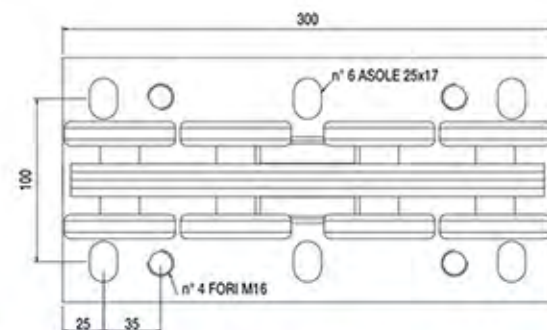

AUTOPORTANTE PEQUEÑO

MODELO	Peso Puerta Max	Luz Obra	L2	L4	L5	Total Hoja	H	E	A	B	C	Fuerza Max. del Carro	Ref 11100001	Ref 10100001	Ref 12100001	Ref 13100001
PEQUEÑO	600 Kg.	4	1,2	2,2	0,2	6,2	1,7	0,3	2,5	0,6	0,5	1200				
		5	1,5	2,5		7,5			2,8							
		6	1,8	2,8		8,8			3,1							
		7	2,1	3,1		10,1			3,4							
		8	2,4	3,4		11,4			3,7							

Barra 3 Mts.