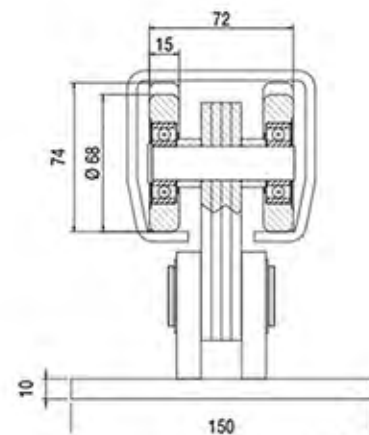

AUTOPORTANTE PEQUEÑO

MODELO	Peso Puerta Max	Luz Obra	L2	L4	L5	Total Hoja	H	E	A	B	C	Fuerza Max. del Carro	Ref 11100001	Ref 10100001	Ref 12100001	Ref 13100001
PEQUEÑO	600 Kg.	4	1,2	2,2	0,2	6,2	1,7	0,3	2,5	0,6	0,5	1200				
		5	1,5	2,5		7,5			2,8							
		6	1,8	2,8		8,8			3,1							
		7	2,1	3,1		10,1			3,4							
		8	2,4	3,4		11,4			3,7							

Barra 3 Mts.