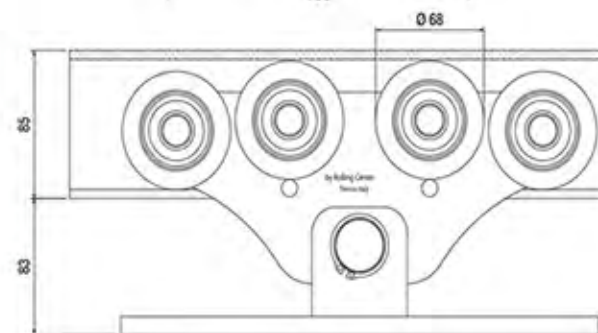

AUTOPORTANTE PEQUEÑO

MODELO	Peso Puerta Max	Luz Obra	L2	L4	L5	Total Hoja	H	E	A	B	C	Fuerza Max. del Carro	Ref 11100001	Ref 10100001	Ref 12100001	Ref 13100001
PEQUEÑO	600 Kg.	4	1,2	2,2	0,2	6,2	1,7	0,3	2,5	0,6	0,5	1200				
		5	1,5	2,5		7,5			2,8							
		6	1,8	2,8		8,8			3,1							
		7	2,1	3,1		10,1			3,4							
		8	2,4	3,4		11,4			3,7							

Barra 3 Mts.