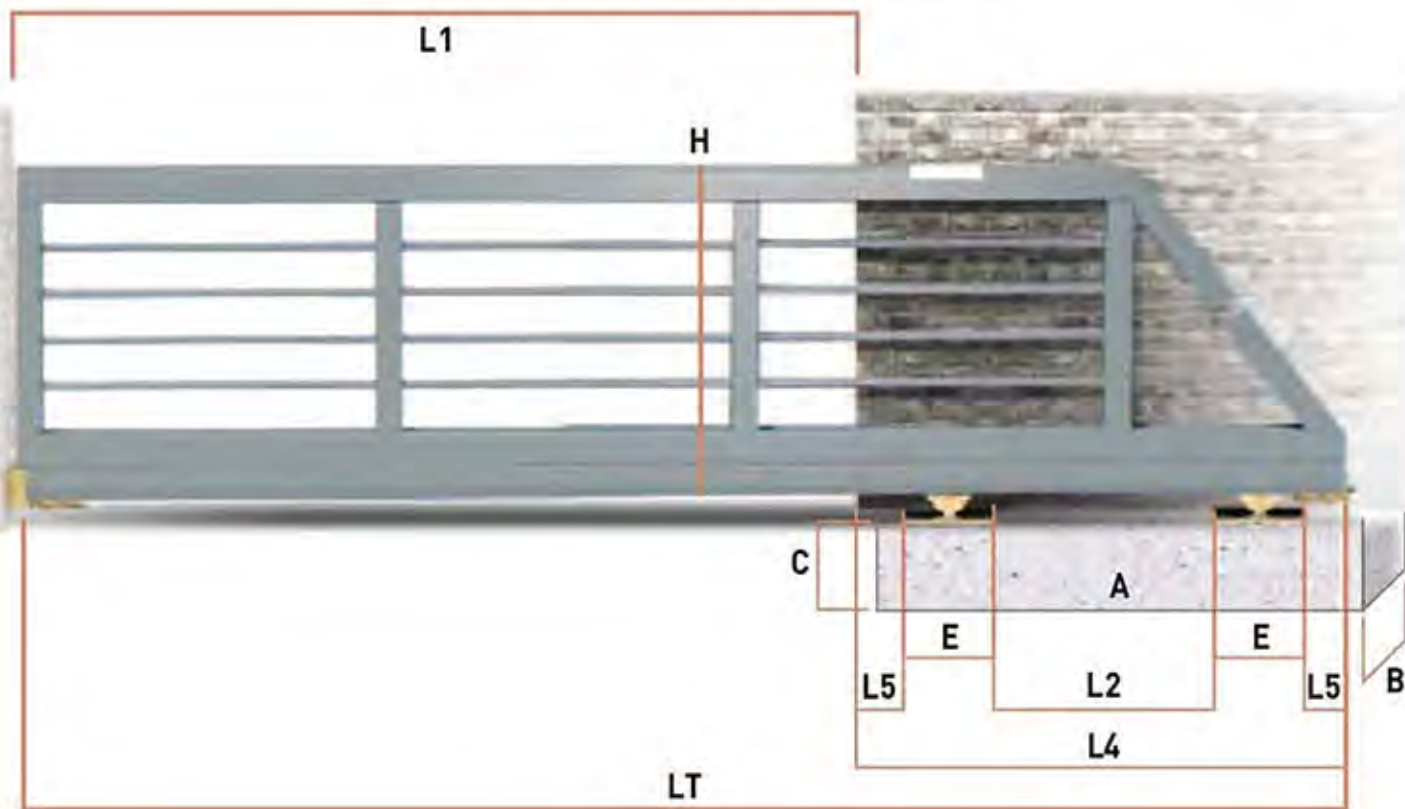

AUTOPORTANTE PEQUEÑO

MODELO	Peso Puerta Max	Luz Obra	L2	L4	L5	Total Hoja	H	E	A	B	C	Fuerza Max. del Carro	Ref 11100001	Ref 10100001	Ref 12100001	Ref 13100001
PEQUEÑO	600 Kg.	4	1,2	2,2	0,2	6,2	1,7	0,3	2,5	0,6	0,5	1200				
		5	1,5	2,5		7,5			2,8							
		6	1,8	2,8		8,8			3,1							
		7	2,1	3,1		10,1			3,4							
		8	2,4	3,4		11,4			3,7							

Barra 3 Mts.