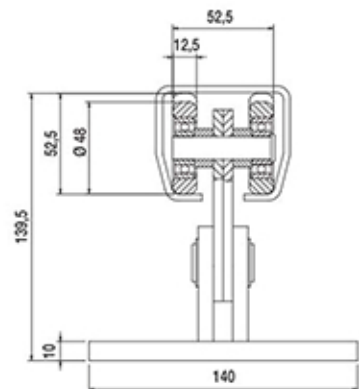

AUTOPORTANTE MINI

MODELO	Peso Puerta Max	Luz Obra	L2	L4	L5	Total Hoja	H	E	A	B	C	Fuerza Max. del Carro	Ref 11050001	Ref 10050001	Ref 12050001	Ref 13050001
MINI	450 Kg.	3	0,9	1,66	0,2	4,7	1,7	0,19	1,8	0,6	0,5	900				
		4	1,2	1,96		6			2							
		5	1,5	2,26		7,3			2,3							
		6	1,8	2,56		8,6			2,6							

Barra 3 Mts.