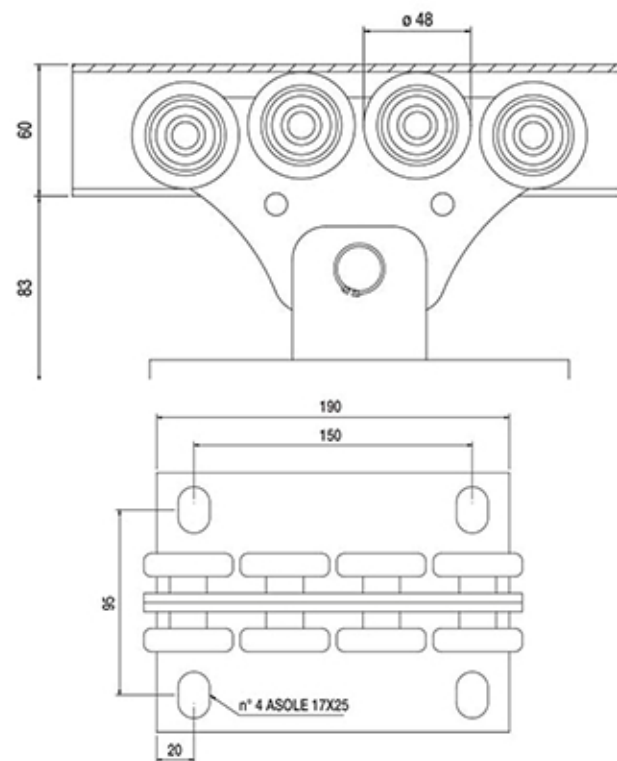

AUTOPORTANTE MINI

MODELO	Peso Puerta Max	Luz Obra	L2	L4	L5	Total Hoja	H	E	A	B	C	Fuerza Max. del Carro	Ref 11050001	Ref 10050001	Ref 12050001	Ref 13050001
MINI	450 Kg.	3	0,9	1,66	0,2	4,7	1,7	0,19	1,8	0,6	0,5	900				
		4	1,2	1,96		6			2							
		5	1,5	2,26		7,3			2,3							
		6	1,8	2,56		8,6			2,6							

Barra 3 Mts.