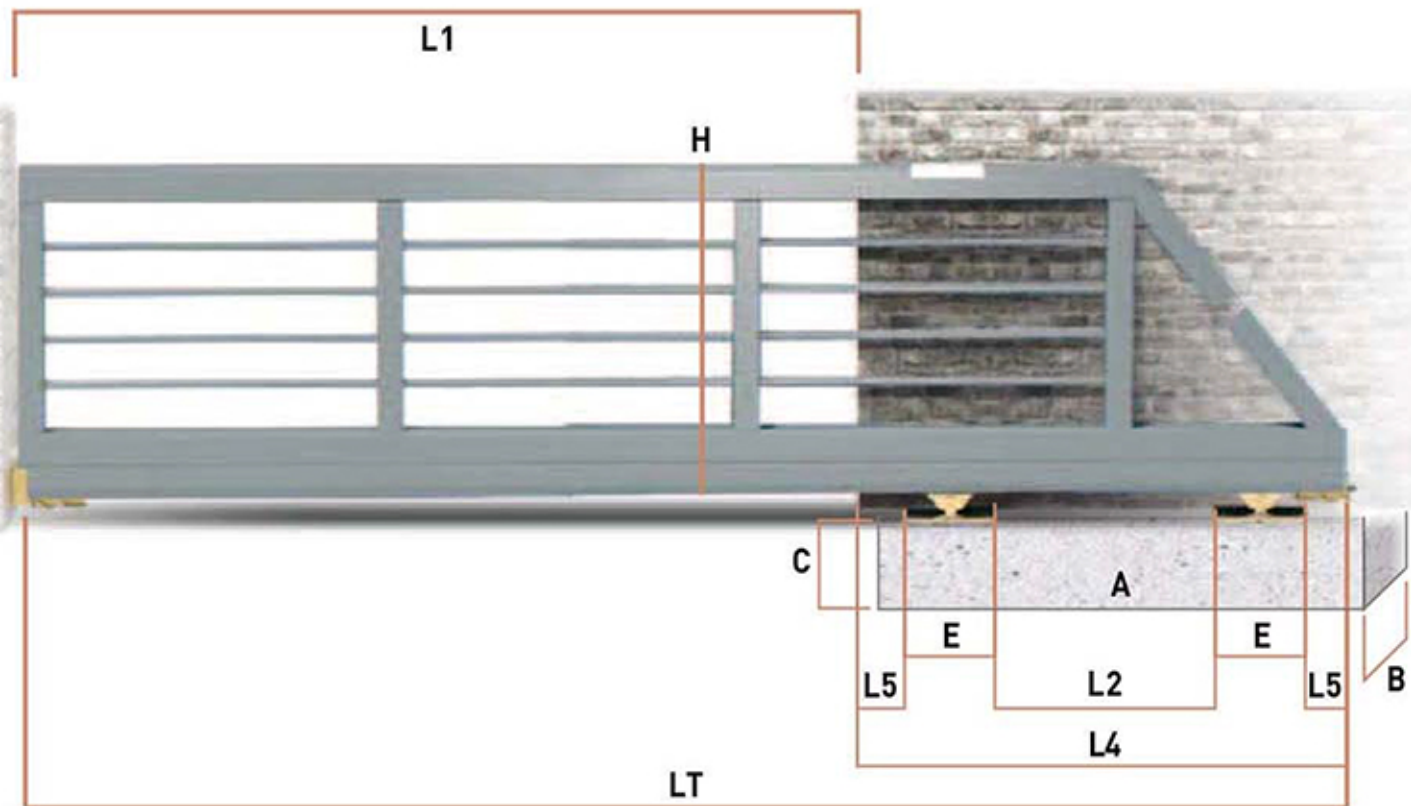

AUTOPORTANTE MINI

MODELO	Peso Puerta Max	Luz Obra	L2	L4	L5	Total Hoja	H	E	A	B	C	Fuerza Max. del Carro	Ref 11050001	Ref 10050001	Ref 12050001	Ref 13050001
MINI	450 Kg.	3	0,9	1,66	0,2	4,7	1,7	0,19	1,8	0,6	0,5	900				
		4	1,2	1,96		6			2							
		5	1,5	2,26		7,3			2,3							
		6	1,8	2,56		8,6			2,6							

Barra 3 Mts.